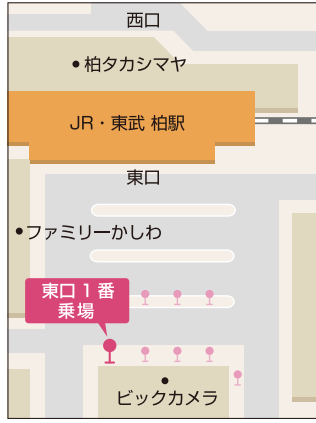

交通アクセス

セブンパークアリオ柏/バスMAP

- 柏駅東口(1番乗場280円)⇄セブンパークアリオ柏前下車(国道16号のバス停)
- バス系統/路線
柏31:沼南車庫(セブンパークアリオ柏前経由)

路線バス(東武バス)でお越しのお客様

- 柏駅東口(1番乗場280円)⇄セブンパークアリオ柏前下車(国道16号のバス停)

柏駅東口 発		平日	セブンパークアリオ柏前 発	
月曜～金曜		時	月曜～金曜	
		5	22	42 50 57
17	53	6	04	18 38 52
05	25 40 56	7	10	28 39 58
02	20 33 43	8	39	
06	22 31 39 48	9	01	20 40
06	23 40 53	10	05	15 25 38
00	06 22 43	11	17	27 37
03	13 22 37 50	12	00	09 15 28 55
04	21 40	13	16	26 48
02	14 34 52	14	08	16 46 57
12	32 41 57	15	06	14 31 49 57
06	24 32 41 57	16	06	32 45 56
10	17 34 55	17	17	32 47
18	32 57	18	05	19 42 55
12	24 35	19	09	25 34
00	19 27 59	20	00	12 32 51
17	43 58	21	15	30 48
15	55	22	13	28 47
14	深30 深44	23	04	深20

※ 深は、深夜バス扱い、料金は2倍になります。

路線バス(東武バス)でお越しのお客様

- 柏駅東口(1番乗場280円)⇄セブンパークアリオ柏前下車(国道16号のバス停)

柏駅東口 発		休日	セブンパークアリオ柏前 発	
土曜・日曜・休日		時	土曜・日曜・休日	
		5	32	47
10	27 48	6	02	22 39
00	08 29 42 58	7	00	12 22 35 55
10	18 40 48 58	8	11	19 43 52
05	12 33 49	9	00	16 25 38 48
00	07 13 30 50	10	07	17 27 47
00	20 30 40 50	11	07	17 32
06	25 35 55	12	02	22 45
07	18 38 48 58	13	15	25 35 45 55
18	28 38 58	14	14	25 35 45
18	38 58	15	15	35 45 57
08	31 58	16	08	20 40 50
18	40	17	09	22 36 52
02	21 41	18	12	37
02	24 43 59	19	00	20 37 49
07	31	20	04	24 55
06	21	21	10	25 44
00	12 27 40 53	22	01	14 28 48
14		23	05	深21

※ 深は、深夜バス扱い、料金は2倍になります。

- 我孫子駅北口⇄セブンパークアリオ柏前(バスロータリー)

シャトルバス(無料)でお越しのお客様

- 我孫子駅北口⇄セブンパークアリオ柏前(バスロータリー)

我孫子駅北口 発		平日	セブンパークアリオ柏前 発	
月曜～金曜		時	月曜～金曜	
		6		
	00 15	7	35	55
	05 25	8	40	
	10 35	9	05	
	45	10	10	45
	20 55	11	20	55
	30	12	30	
	45	13	05	
	20 55	14	20	55
	30	15	30	
	05 40	16	05	
		17	40	
	15 50	18	15	50
	25	19	25	
	00 30	20	00	50
	15 50	21	20	55
	20	22	25	
		23	00	