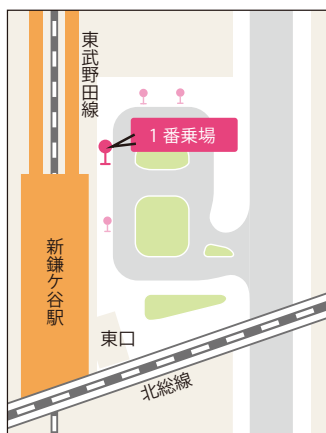

■路線バス(レインボーバス)でお越しのお客様

●新鎌ヶ谷駅(360円)⇄セブンパークアリオ柏前(バスロータリー)

新鎌ヶ谷駅 発		平日	セブンパークアリオ柏前 発		新鎌ヶ谷駅 発		休日	セブンパークアリオ柏前 発	
月曜～金曜		時	月曜～金曜		土曜・日曜・休日		時	土曜・日曜・休日	
		8			56		8		
	26	9	57				9	27	
		10					10		
		11					11		
	33	12			17		12	50	
		13	10		20		13	53	
		14					14		
	25	15	54				15		
		16			11		16	46	
		17			19		17	52	
		18			28		18		
		19					19	09	
		20					20		
		21					21		
		22					22		
		23					23