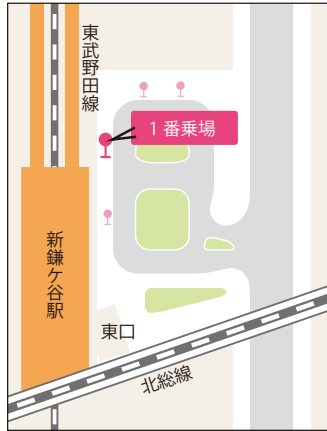

ちばレインボーバス時刻表

■ 路線バス（レインボーバス）でお越しのお客様

● 新鎌ヶ谷駅 (360円) ⇄ セブンパークアリオ柏前 (バスロータリー)

新鎌ヶ谷駅 発	平日	セブンパークアリオ柏前 発	新鎌ヶ谷駅 発	休日	セブンパークアリオ柏前 発
月曜～金曜	時	月曜～金曜	土曜・日曜・休日	時	土曜・日曜・休日
	8		56	8	
26	9	57		9	27
	10			10	
	11			11	
33	12		17	12	50
	13	10	20	13	53
	14			14	
25	15	54		15	
	16		11	16	46
	17		19	17	52
	18		28	18	
	19			19	09
	20			20	
	21			21	
	22			22	
	23			23	